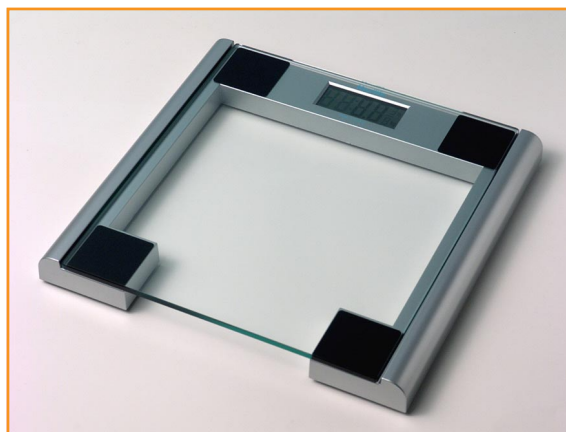

O modelo MX - BL02 permite que você acompanhe seu peso de forma simples e eficiente por meio de sensores de medição precisos. Sua plataforma é de vidro temperado, oferecendo segurança em caso de acidentes, além de ser equipada com antiderrapantes. É acionada apenas com o toque, e possui sistema de desligamento automático. Sua capacidade é de 150kg, e possui indicador de sobrecarga.

A Balança Neon MX - BL03, além de possuir preciso sistema de pesagem, permite que você coloque uma foto de sua preferência para ficar em destaque no centro da balança. Com design moderno, é equipada com sistema de iluminação back light - que ilumina o display digital com o resultado da pesagem - e amplo visor de cristal líquido.

As balanças Maxilife têm um ano de garantia e podem ser encontradas nos principais sites de vendas. O consumidor pode contar com a assistência do SAC pelo telefone 0800 771 01 01 ou pelo site www.maxilifebrasil.com.br

Detalhes dos produtos:

Balança Pessoal MX - BL02

Plataforma de vidro temperado
Visor de cristal líquido
Acionamento por toque
Desligamento automático
Capacidade para até 150 kg
Re-inicialização automática a partir de zero
Indicador de sobrecarga
Equipada com sensor de alta precisão
Funciona com 2 baterias de 3 V (inclusas)
Indicador de bateria fraca
Garantia: 1 ano
Preço médio sugerido: R$ 99,90